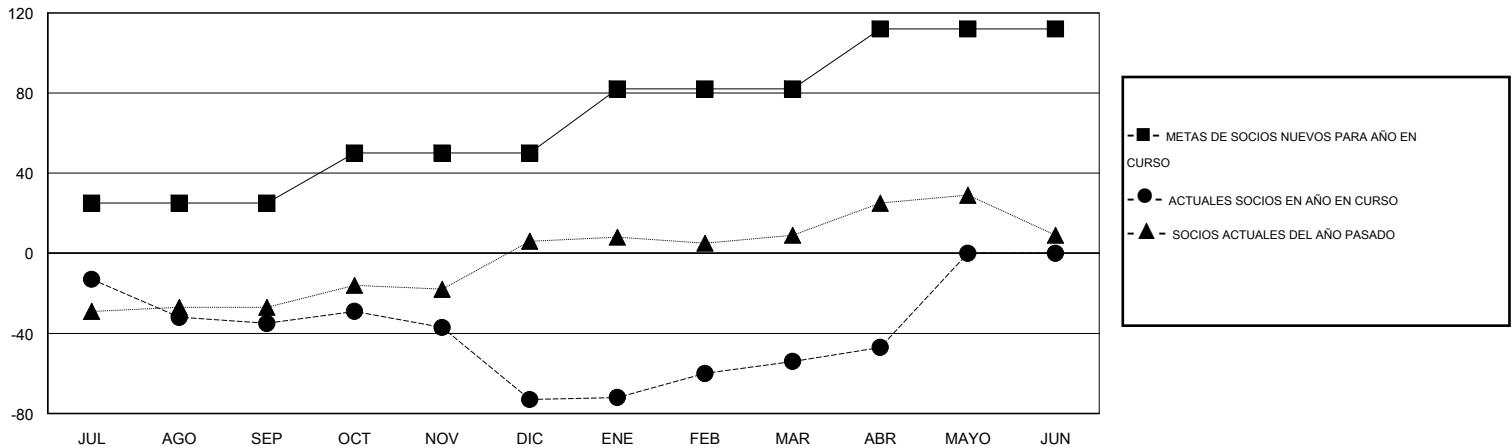

MONTHLY MEMBERSHIP PROGRESS REPORT

District 116 A

Results as of: 4/30/2016

GMT: Ton Soeters

UBICACIÓN SPAIN

GMT DE AE 4

Clubes					socios				
RESULTADOS DE 2015-2016					RESULTADOS DE 2015-2016				
TRIMESTRE	META DE CLUBES NUEVOS	NUEVOS CLUBES	CLUBES DADOS DE BAJA	GANANCIA/PÉRDIDA NETA	TRIMESTRE	META DE SOCIOS NUEVOS	SOCIOS FUNDADORES Y SOCIOS AÑADIDOS	SOCIOS DADOS DE BAJA	GANANCIA/PÉRDIDA NETA
JUL/AGO/SEP	1	0	2	-2	JUL/AGO/SEP	25	14	49	-35
OCT/NOV/DIC	1	0	0	0	OCT/NOV/DIC	25	16	54	-38
ENE/FEB/MAR	1	0	0	0	ENE/FEB/MAR	32	35	16	19
ABR/MAYO/JUN	1	0	0	0	ABR/MAYO/JUN	30	12	5	7

METAS Y CIFRA ACUMULATIVA DE CLUBES NUEVOS

METAS Y CIFRA ACUMULATIVA DE SOCIOS

CLUBES DADOS DE BAJA: 2

25 CLUBS OF 37 AÑADIERON 1 O MÁS SOCIOS NUEVOS

DISTRIBUCIÓN POR SEXO

MASCULINO 486 (61.06%)
FEMENINO 310 (38.94%)