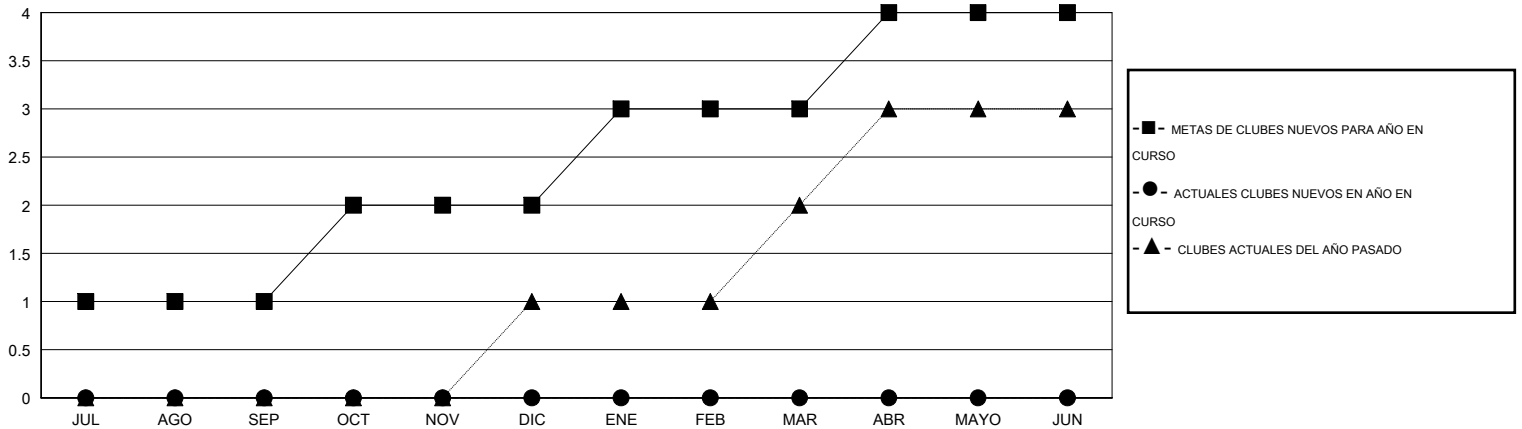

MONTHLY MEMBERSHIP PROGRESS REPORT

District 116 A

Results as of: 4/30/2016

GMT: Ton Soeters

UBICACIÓN SPAIN

GMT DE AE 4

Clubes					socios				
RESULTADOS DE 2015-2016					RESULTADOS DE 2015-2016				
TRIMESTRE	META DE CLUBES NUEVOS	NUEVOS CLUBES	CLUBES DADOS DE BAJA	GANANCIA/PÉRDIDA NETA	TRIMESTRE	META DE SOCIOS NUEVOS	SOCIOS FUNDADORES Y SOCIOS AÑADIDOS	SOCIOS DADOS DE BAJA	GANANCIA/PÉRDIDA NETA
JUL/AGO/SEP	1	0	2	-2	JUL/AGO/SEP	25	14	49	-35
OCT/NOV/DIC	1	0	0	0	OCT/NOV/DIC	25	16	54	-38
ENE/FEB/MAR	1	0	0	0	ENE/FEB/MAR	32	35	16	19
ABR/MAYO/JUN	1	0	0	0	ABR/MAYO/JUN	30	12	5	7

METAS Y CIFRA ACUMULATIVA DE CLUBES NUEVOS

METAS Y CIFRA ACUMULATIVA DE SOCIOS

CLUBES DADOS DE BAJA: 2

25 CLUBS OF 37 AÑADIERON 1 O MÁS SOCIOS NUEVOS

DISTRIBUCIÓN POR SEXO

MASCULINO 486 (61.06%)
FEMENINO 310 (38.94%)